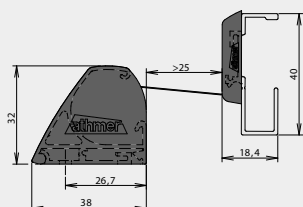

ARHITEKTONSKI PRIVLAČNA RJEŠENJA ZA SVE TIPOVE STAKLENIH VRATA.

NR-32 Unisafe® Glas

BSG 1

BSG 2

Mjesto opasnosti	Rub suprotan od strane s pantima	Strana s pantima	
Materijal dovratnika	Drvo, aluminij, čelik		
Materijal krila vrata	Staklo		
Geometrija krila vrata	ravni rub (bez utora)		
Materijal profila	Aluminij		
Boja površine	eloksirana ili obojana površina, moguća prilagodba boje		
Duljina isporuke	325 - 3000 mm	90 - 3000 mm	
Za naknadnu ugradnju	jda		
Način montaže	vijčano / ljepljeno	ljepljeno	
Duljina izvlačenja	320 mm	-	
Vrsta panta	-	Studio Office, Junior Office, VXG 7990 s utorom, VG s utorom	
Dubina utora	-	24 - 28 mm	40 - 44 mm