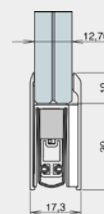

GSA

GSH-8

GSH-10

GSH-11

GSH-13

GSH-17

Vrsta vrata	Zakretna krilna vrata					
Materijal krila vrata	Staklo					
Namjena	Zvučna izolacija					
Materijal profila	Aluminij					
Površina	eloksirana, plastificirana					
Boja brtvenog profila	grafitno siva, slično RAL 7024					
Izvlačenje unutarnjeg profila	da					
Paralelno spuštanje	da					
Duljina (min.-max.)	235 - 2000 mm					
Skratljivost standardnih duljina	125 mm					
Spuštanje brtve (hoda)	20 mm					
Debljina stakla	ab 8 mm	8 mm	10 mm	10,76 mm	12,76 mm	17,52 mm
Način ugradnje	lijepljenje					
Vrsta pričvršćenja	specijalna ljepljiva traka					
Vrijednost zvučne izolacije spoja	47 dB pri 7 mm razmaka od poda	48 dB pri 7 mm razmaka od poda	51 dB pri 7 mm razmaka od poda	51 dB pri 7 mm razmaka od poda	50 dB pri 7 mm razmaka od poda	50 dB pri 7 mm razmaka od poda
Broj ciklusa trajnog rada	1.000.000					