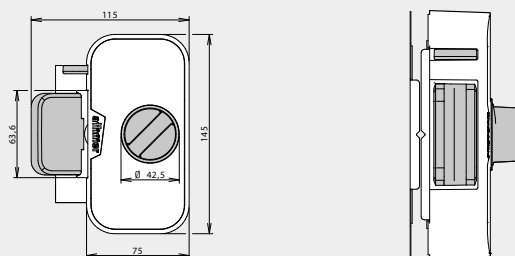

HS-25 staklo