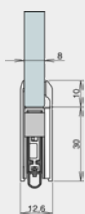

GSA

GSH-8

GSH-10

GSH-11

GSH-13

GSH-17

Vrsta vrata	Zakretna krilna vrata					
Materijal krila vrata	Staklo					
Namjena	Zvučna izolacija					
Materijal profila	Aluminij					
Površina	eloksirana, plastificirana					
Boja brtvenog profila	grafitno siva, slično RAL 7024					
Izvlačenje unutarnjeg profila	da					
Paralelno spuštanje	da					
Duljina (min.-max.)	235 - 2000 mm					
Skratljivost standardnih duljina	125 mm					
Spuštanje brtve (hoda)	20 mm					
Debljina stakla	ab 8 mm	8 mm	10 mm	10,76 mm	12,76 mm	17,52 mm
Način ugradnje	lijepljenje					
Vrsta pričvršćenja	specijalna ljepljiva traka					
Vrijednost zvučne izolacije spoja	47 dB pri 7 mm razmaka od poda	48 dB pri 7 mm razmaka od poda	51 dB pri 7 mm razmaka od poda	51 dB pri 7 mm razmaka od poda	50 dB pri 7 mm razmaka od poda	50 dB pri 7 mm razmaka od poda
Broj ciklusa trajnog rada	1.000.000					