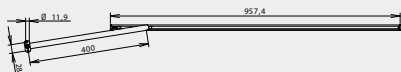

Porti® staklo

Namjena	integrirani stoper za vrata	
Materijal krila vrata	staklo	
Materijal dovratnika	metal	drvo
Širina krila vrata	709 – 959 mm	
Težina krila vrata	50 kg	
Kut otvaranja	120°	
Prigušenje	podesivo	
Način montaže	lijepljenje	
Certifikati	testirano dugotrajna funkcija prema normi DIN EN 13126-5, klasa 4