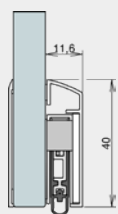

INOVATIVNA OBITELJ BRTVI ZA STAKLENA VRATA NUDI VRHUNSKU ZVUČNU IZOLACIJU, JEDNOSTAVNU MONTAŽU I UJEDNAČEN IZGLED ZA RAZLIČITE DEBLJINE STAKLA.

GSA

Vrsta vrata	Zakretna krilna vrata					
Materijal krila vrata	Staklo					
Namjena	Zvučna izolacija					
Materijal profila	Aluminij					
Površina	eloksirana, plastificirana					
Boja brtvenog profila	grafitno siva, slično RAL 7024					
Izvlačenje unutarnjeg profila	da					
Paralelno spuštanje	da					
Duljina (min.-max.)	235 - 2000 mm					
Skratljivost standardnih duljina	125 mm					
Spuštanje brtve (hoda)	20 mm					
Debljina stakla	ab 8 mm	8 mm	10 mm	10,76 mm	12,76 mm	17,52 mm
Način ugradnje	lijepljenje					
Vrsta pričvršćenja	specijalna ljepljiva traka					
Vrijednost zvučne izolacije spoja	47 dB pri 7 mm razmaka od poda	48 dB pri 7 mm razmaka od poda	51 dB pri 7 mm razmaka od poda	51 dB pri 7 mm razmaka od poda	50 dB pri 7 mm razmaka od poda	50 dB pri 7 mm razmaka od poda
Broj ciklusa trajnog rada	1.000.000