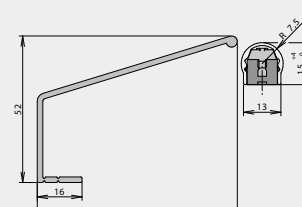

BSG 2

Mjesto opasnosti	Rub suprotan od strane s pantima	Strana s pantima	
Materijal dovratnika	Drvo, aluminij, čelik		
Materijal krila vrata	Staklo		
Geometrija krila vrata	ravni rub (bez utora)		
Materijal profila	Aluminij		
Boja površine	eloksirana ili obojana površina, moguća prilagodba boje		
Duljina isporuke	325 - 3000 mm	90 - 3000 mm	
Za naknadnu ugradnju	jda		
Način montaže	vijčano / ljepljeno	ljepljeno	
Duljina izvlačenja	320 mm	-	
Vrsta panta	-	Studio Office, Junior Office, VXG 7990 s utorom, VG s utorom	
Dubina utora	-	24 - 28 mm	40 - 44 mm