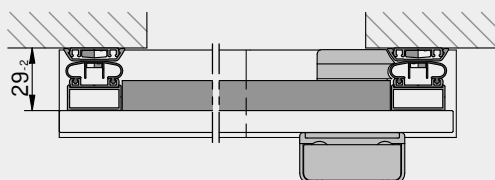

za staklena klizna vrata