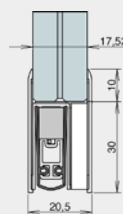

GSA

GSH-8

GSH-10

GSH-11

GSH-13

GSH-17

Vrsta vrata	Zakretna krilna vrata					
Materijal krila vrata	Staklo					
Namjena	Zvučna izolacija					
Materijal profila	Aluminij					
Površina	eloksirana, plastificirana					
Boja brtvenog profila	grafitno siva, slično RAL 7024					
Izvlačenje unutarnjeg profila	da					
Paralelno spuštanje	da					
Duljina (min.-max.)	235 - 2000 mm					
Skratljivost standardnih duljina	125 mm					
Spuštanje brtve (hoda)	20 mm					
Debljina stakla	ab 8 mm	8 mm	10 mm	10,76 mm	12,76 mm	17,52 mm
Način ugradnje	lijepljenje					
Vrsta pričvršćenja	specijalna ljepljiva traka					
Vrijednost zvučne izolacije spoja	47 dB pri 7 mm razmaka od poda	48 dB pri 7 mm razmaka od poda	51 dB pri 7 mm razmaka od poda	51 dB pri 7 mm razmaka od poda	50 dB pri 7 mm razmaka od poda	50 dB pri 7 mm razmaka od poda
Broj ciklusa trajnog rada	1.000.000					