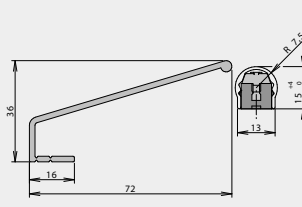

BSG 2

Mjesto opasnosti	Rub suprotan od strane s pantima	Strana s pantima	
Materijal dovratnika	Drvo, aluminij, čelik		
Materijal krila vrata	Staklo		
Geometrija krila vrata	ravni rub (bez utora)		
Materijal profila	Aluminij		
Boja površine	eloksirana ili obojana površina, moguća prilagodba boje		
Duljina isporuke	325 - 3000 mm	90 - 3000 mm	
Za naknadnu ugradnju	jda		
Način montaže	vijčano / ljepljeno	ljepljeno	
Duljina izvlačenja	320 mm	-	
Vrsta panta	-	Studio Office, Junior Office, VXG 7990 s utorom, VG s utorom	
Dubina utora	-	24 - 28 mm	40 - 44 mm