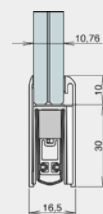

GSA

GSH-8

GSH-10

GSH-11

GSH-13

GSH-17

Vrsta vrata	Zakretna krilna vrata					
Materijal krila vrata	Staklo					
Namjena	Zvučna izolacija					
Materijal profila	Aluminij					
Površina	eloksirana, plastificirana					
Boja brtvenog profila	grafitno siva, slično RAL 7024					
Izvlačenje unutarnjeg profila	da					
Paralelno spuštanje	da					
Duljina (min.-max.)	235 - 2000 mm					
Skratljivost standardnih duljina	125 mm					
Spuštanje brtve (hoda)	20 mm					
Debljina stakla	ab 8 mm	8 mm	10 mm	10,76 mm	12,76 mm	17,52 mm
Način ugradnje	lijepljenje					
Vrsta pričvršćenja	specijalna ljepljiva traka					
Vrijednost zvučne izolacije spoja	47 dB pri 7 mm razmaka od poda	48 dB pri 7 mm razmaka od poda	51 dB pri 7 mm razmaka od poda	51 dB pri 7 mm razmaka od poda	50 dB pri 7 mm razmaka od poda	50 dB pri 7 mm razmaka od poda
Broj ciklusa trajnog rada	1.000.000					